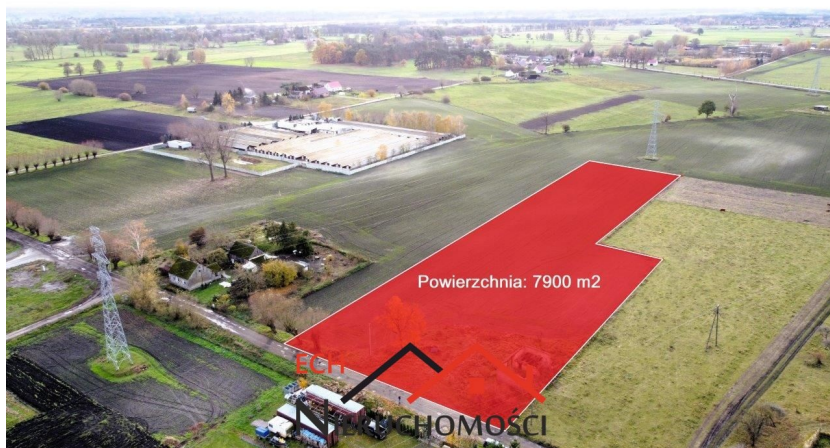

Mieszkania

Domy

Działki

Lokale

Sprzedaż

Wynajem

Witnica, Nowiny Wielkie - 399 000 zł

Rata kredytu*

tylko **2 142** zł

Powierzchnia

7900 m²

Cena/m²

51 zł

Powierzchnia działki

7900.00 m²

Przedmiotem oferty jest działka budowlana o powierzchni 7900 m² zlokalizowana w Nowiny Wielkie - gmina Witnica.

Działka w kształcie nieregularnym, usytuowana na płaskim terenie, pasująca idealnie pod zabudowę domu jednorodzinnego.

Do posesji prowadzi droga utwardzona.

Sąsiedztwo stanowią zabudowy domów jednorodzinnych oraz piękne tereny leśne.

Niewątpliwym atutem nieruchomości jest jej lokalizacja, która poza walorami związanymi ze spokojem i ciszą zapewnia łatwy i szybki dojazd do Centrum Miasta.

Media: prąd, woda, gaz, kanalizacja.

ZAPRASZAMY NA PREZENTACJĘ NIERUCHOMOŚCI !!!

BEZPŁATNIE PORÓWNAMY KREDYTY HIPOTECZNE 25 BANKÓW !!!