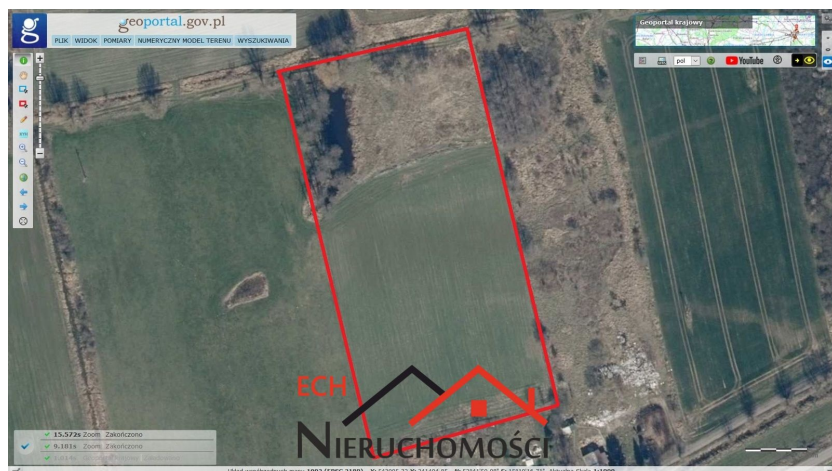

## Bogdaniec, Wieprzyce - 149 000 zł

Rata kredytu\* tylko **800 zł**

Powierzchnia 16730 m<sup>2</sup>

Cena/m<sup>2</sup> 9 zł

Powierzchnia działki 16730.00 m<sup>2</sup>

Przedmiotem oferty jest działka rolna o powierzchni 16 730 m<sup>2</sup> położona we wsi Wieprzyce - Gmina Bogdaniec oddalonej 5 km od Gorzowa Wielkopolskiego.

Teren posesji płaski. Do działki prowadzi utwardzona.

Sąsiedztwo stanowią liczne tereny zielone, co zapewnia kontakt z naturą i możliwość spędzania czasu wolnego na świeżym powietrzu.

Niewątpliwym atutem nieruchomości jest jej lokalizacja, która poza walorami związanymi ze spokojem i ciszą zapewnia łatwy i szybki dojazd do Gorzowa Wielkopolskiego.