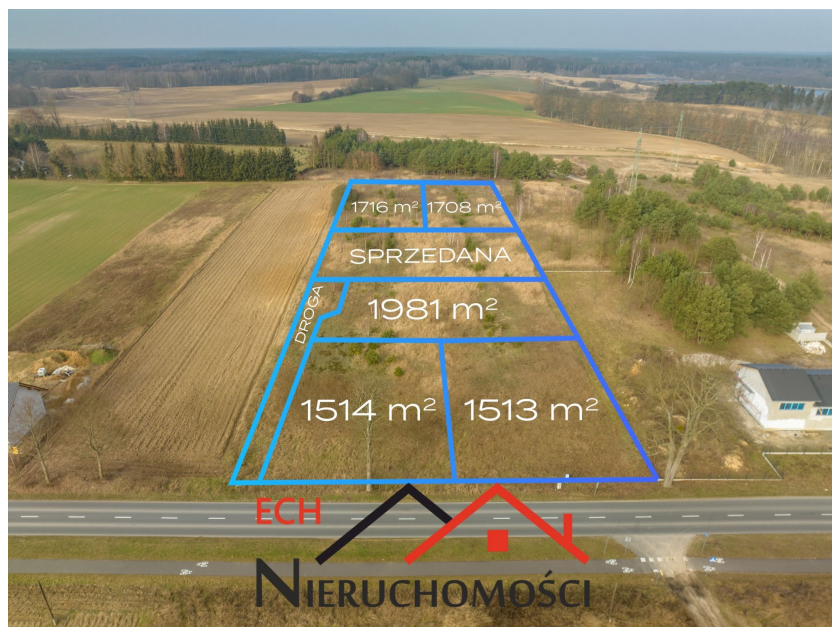

Mieszkania

Domy

Działki

Lokale

Sprzedaż

Wynajem

Kłodawa, Santocko - 151 400 zł

Rata kredytu*

tylko **813** zł

Powierzchnia

1514 m²

Cena/m²

100 zł

Powierzchnia działki

1514.00 m²

Atrakcyjna Działka Budowlana na Sprzedaż w Santocku, Gmina Kłodawa

Zapraszamy do zapoznania się z ofertą sprzedaży działki budowlanej o powierzchni 1514 m², usytuowanej w urokliwej miejscowości Santocko, w gminie Kłodawa.

Najważniejsze cechy działki:

- Powierzchnia: 1514 m²
- Plan zagospodarowania przestrzennego: Działka przeznaczona na wolnostojącą zabudowę mieszkaniową jednorodzinną oraz usługi nieuciążliwe.
- Dojazd: Bezpośredni dojazd z drogi głównej, co zapewnia łatwy i wygodny dostęp.
- Wymiary: 54 m x 28 m, co czyni działkę idealną pod budowę domu jednorodzinnego oraz prowadzenie działalności usługowej.
- Media: Prąd, gaz, woda i kanalizacja dostępne w drodze.

Lokalizacja:

Działka znajduje się w cenionej okolicy, otoczonej zielenią i lasami, co gwarantuje spokój i bliskość natury.

Doskonały dojazd do centrum Gorzowa Wielkopolskiego, co czyni lokalizację wyjątkowo atrakcyjną zarówno dla osób pracujących w mieście, jak i szukających spokojnego miejsca do życia.

Ta działka to doskonała inwestycja dla osób pragnących zbudować wymarzony dom w spokojnej i zielonej okolicy, z jednoczesnym szybkim dostępem do miejskich udogodnień.