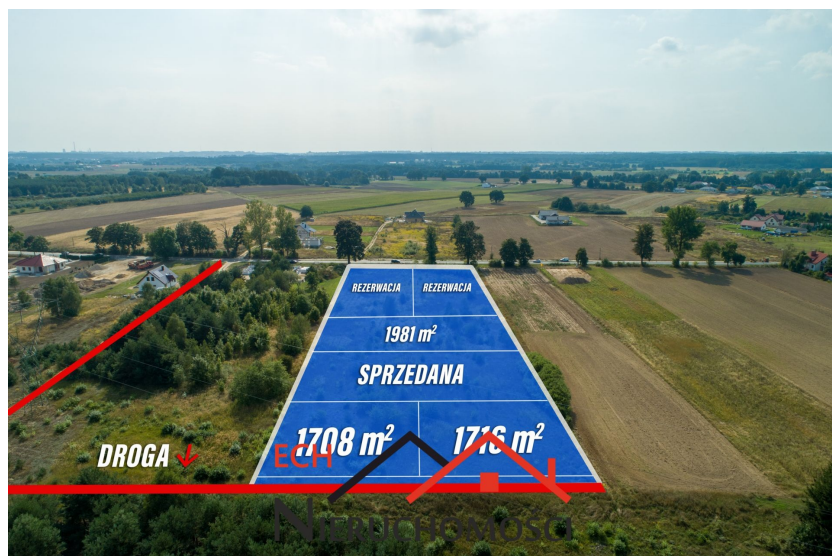

Powierzchnia 1708 m²

Cena/m² 80 zł

Powierzchnia działki 1708.00 m²

Wyjątkowa Działka Budowlana na Sprzedaż w Santocku, Gmina Kłodawa

Oferujemy na sprzedaż atrakcyjną działkę budowlaną o powierzchni 1708 m², zlokalizowaną w malowniczej miejscowości Santocko, w gminie Kłodawa.

Kluczowe cechy działki:

- Powierzchnia: 1708 m²
- Plan zagospodarowania przestrzennego: Działka przeznaczona pod zabudowę mieszkaniową jednorodzinną oraz usługi nieuciążliwe.
- Dojazd: Bezpośredni dojazd z drogi głównej przez wytyczoną wewnętrzną drogę.
- Wymiary: Długość - 57 m, szerokość - 29 m, co sprawia, że działka jest idealna pod budowę domu jednorodzinnego.
- Media: Prąd, gaz, woda, kanalizacja – dostępne w drodze.

Cena:

80,00 PLN za 1 m² + 23% VAT.

Lokalizacja:

Działka położona jest w ceniej i spokojnej okolicy, otoczonej zielenią i lasami, co zapewnia komfort i ciszę.

Doskonały dojazd do centrum Gorzowa Wielkopolskiego, który zajmuje zaledwie kilka minut.