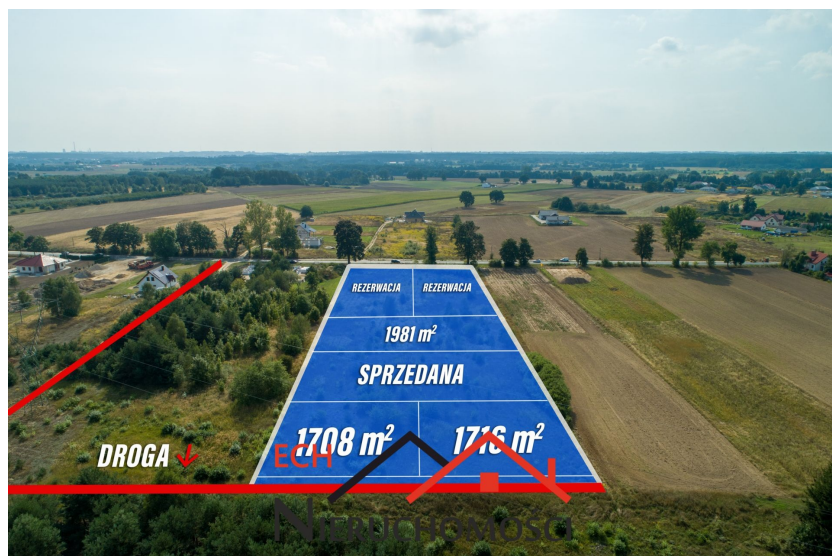

Powierzchnia 1708 m²

Cena/m² 80 zł

Powierzchnia działki 1708.00 m²

Wyjątkowa Działka Budowlana na Sprzedaż w Santocku, Gmina Kłodawa

Oferujemy na sprzedaż atrakcyjną działkę budowlaną o powierzchni **1708 m²**, zlokalizowaną w malowniczej miejscowości **Santocko**, w **gminie Kłodawa**.

Kluczowe cechy działki:

- Powierzchnia: **1708 m²**
- Plan zagospodarowania przestrzennego: Działka przeznaczona pod zabudowę mieszkaniową jednorodzinną oraz usługi nieuciążliwe.
- Dojazd: Bezpośredni dojazd z drogi głównej przez wytyczoną wewnętrzną drogę.
- Wymiary: **Długość - 57 m, szerokość - 29 m**, co sprawia, że działka jest idealna pod budowę domu jednorodzinnego.
- Media: Prąd, gaz, woda, kanalizacja – dostępne w drodze.

Cena:

80,00 PLN za 1 m² + 23% VAT.

Lokalizacja:

Działka położona jest w ceniej i spokojnej okolicy, otoczonej zielenią i lasami, co zapewnia komfort i ciszę.

Doskonały dojazd do centrum Gorzowa Wielkopolskiego, który zajmuje zaledwie kilka minut.