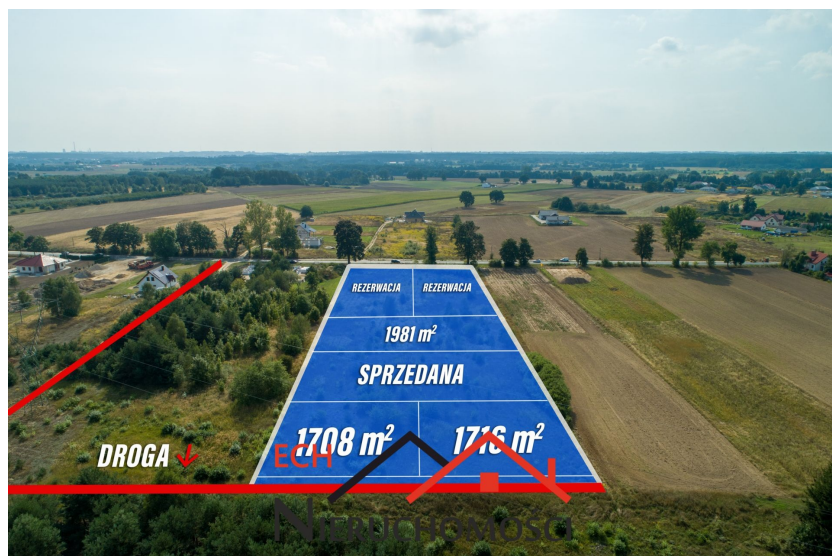

## Kłodawa, Santocko - 136 640 zł

Rata kredytu\* tylko **734 zł**

Powierzchnia 1708 m<sup>2</sup>

Cena/m<sup>2</sup> 80 zł

Powierzchnia działki 1708.00 m<sup>2</sup>

### Wyjątkowa Działka Budowlana na Sprzedaż w Santocku, Gmina Kłodawa

Oferujemy na sprzedaż atrakcyjną działkę budowlaną o powierzchni 1708 m<sup>2</sup>, zlokalizowaną w malowniczej miejscowości Santocko, w gminie Kłodawa.

#### Kluczowe cechy działki:

- Powierzchnia: 1708 m<sup>2</sup>
- Plan zagospodarowania przestrzennego: Działka przeznaczona pod zabudowę mieszkaniową jednorodzinną oraz usługi nieuciążliwe.
- Dojazd: Bezpośredni dojazd z drogi głównej przez wytyczoną wewnętrzną drogę.
- Wymiary: Długość - 57 m, szerokość - 29 m, co sprawia, że działka jest idealna pod budowę domu jednorodzinnego.
- Media: Prąd, gaz, woda, kanalizacja – dostępne w drodze.

#### Lokalizacja:

Działka położona jest w ceniej i spokojnej okolicy, otoczonej zielenią i lasami, co zapewnia komfort i ciszę.

Doskonały dojazd do centrum Gorzowa Wielkopolskiego, który zajmuje zaledwie kilka minut.