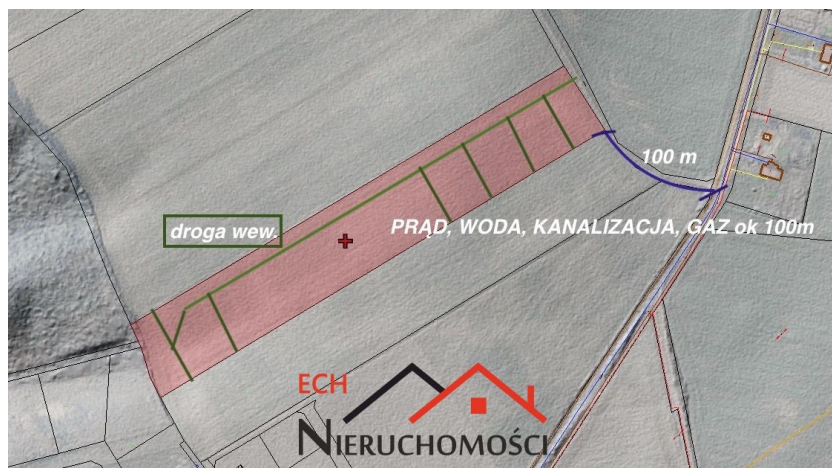

## Santok, Janczewo - 114 450 zł

Rata kredytu\* tylko **614 zł**

Powierzchnia 1526 m<sup>2</sup>

Cena/m<sup>2</sup> 75 zł

Powierzchnia działki 1526.00 m<sup>2</sup>

### Różnej wielkości DZIAŁKI POD LASEM W MIEJSCOWOŚCI JANCZEWO

Polecamy na sprzedaż grunt podzielony już na niezabudowane działki w Janczewie, w pobliżu Bieszczad Janczewskich, o powierzchniach od 15 - 17 arów, niespełna 9 km od Gorzowa Wielkopolskiego, 12 minut drogi.

Działki w kształcie prostokątów, o przybliżonych wymiarach 30 m szerokości i 50 długości.

Grunt rolny, rodzaj użytku klasa RIVa, RIVb, RV. Sąsiedztwo pól i domów jednorodzinnych.

Dostępne media w drodze głównej ok 100m od pierwszej działki: prąd, woda, gaz i kanalizacja.