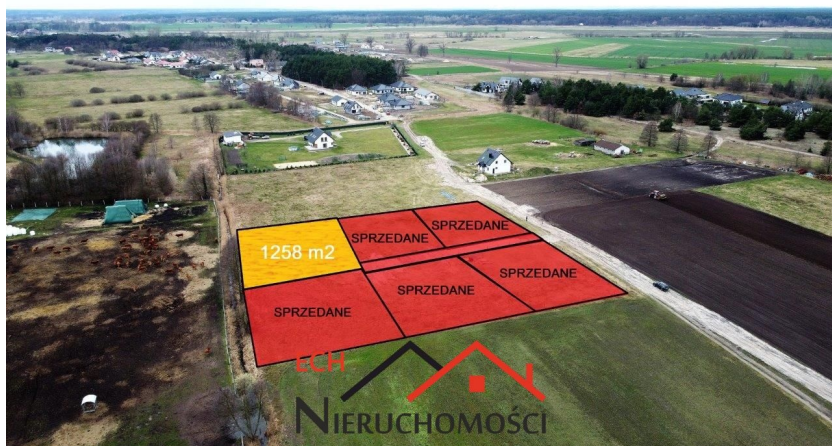

Mieszkania

Domy

Działki

Lokale

Sprzedaż

Wynajem

Skwierzyna - 115 000 zł

Rata kredytu* tylko **617** zł

Powierzchnia 1258 m²

Cena/m² 91 zł

Powierzchnia działki 1258.00 m²

Przedmiotem oferty jest działka budowlana o powierzchni 1258 m² zlokalizowana w Skwierzynie, powiat Międzyrzecki oddalonej około 30 km od Gorzowa Wielkopolskiego.

Działka w kształcie kwadratu, usytuowana na płaskim terenie, pasująca idealnie pod zabudowę domu jednorodzinnego.

Do posesji prowadzi droga utwardzona.

Sąsiedztwo stanowią zabudowy domów jednorodzinnych oraz piękne tereny leśne.

Niewątpliwym atutem nieruchomości jest jej lokalizacja, która poza walorami związanymi ze spokojem i ciszą zapewnia łatwy i szybki dojazd do Centrum Miasta Skwierzyny.

Media: prąd, woda, szambo ekologiczne.

ZAPRASZAMY NA PREZENTACJĘ NIERUCHOMOŚCI !!!

BEZPŁATNIE PORÓWNAMY KREDYTY HIPOTECZNE 25 BANKÓW !!!