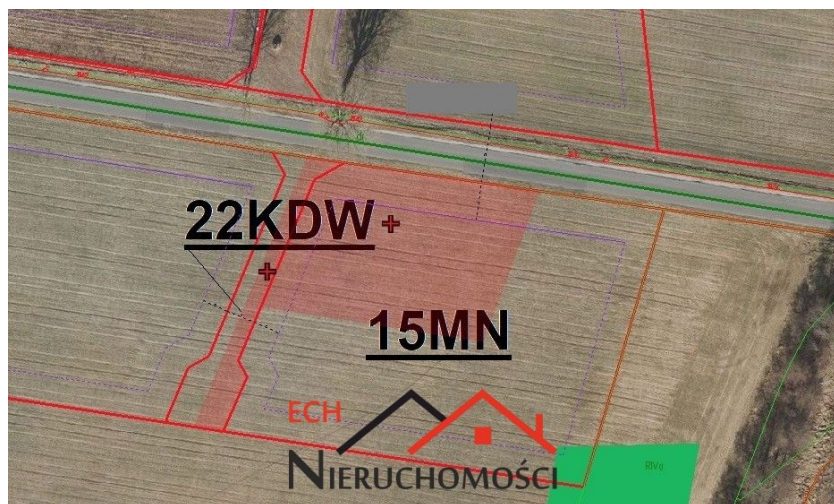

Mieszkania

Domy

Działki

Lokale

Sprzedaż

Wynajem

Gorzów Wielkopolski, Zieleniec - 140 000 zł

Rata kredytu*

tylko **752** zł

Powierzchnia

1500 m²

Cena/m²

93 zł

Powierzchnia działki

1500.00 m²

DZIAŁKI budowlane 15 ar w Gorzowie Wlkp. obręb Zieleniec

Na sprzedaż 3 działki o pow. 15 ar każda, oddalone 5 km od samego centrum miasta.

Media: wodociąg i kanalizacja w drodze ok 350 m od działki, prąd w drodze na wysokości działki.

Kształt: prostokąt.

Dojazd do działki drogą asfaltową. Warunki zabudowy nie były wydawane.

Sąsiedztwo domów jednorodzinnych i pól uprawnych.

CENA: 140.000 zł

BEZPŁATNIE POMAGAMY W UZYSKANIU KREDYTU NA DOGODNYCH WARUNKACH NA ZAKUP TEJ NIERUCHOMOŚCI - OFERTA 25 BANKÓW.

Zapraszam na prezentację!