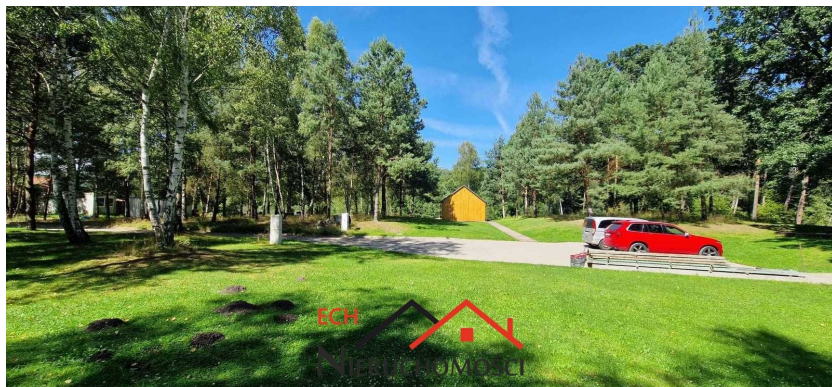

Mieszkania

Domy

Działki

Lokale

Sprzedaż

Wynajem

Kłodawa, Różanki - 280 000 zł

Rata kredytu*

tylko **1 503 zł**

Powierzchnia

3225 m²

Cena/m²

87 zł

Powierzchnia działki

3225.00 m²

WYJĄTKOWA LOKALIZACJA- ZAMKNIĘTE OSIEDLE PRZY LESIE I STAWIE

Na sprzedaż działki budowlane położone na zamkniętym osiedlu kilku domków jednorodzinnych w Różankach w gminie Kłodawa.

Wyjątkowo urokliwa lokalizacja poprzez ukształtowanie terenu oraz bliskość lasu. Działki luźno porośnięte wiekowymi dębami oraz sosnami. Każda z działek z indywidualnym dostępem do stawu. Całość t

Dojazd do nieruchomości drogą asfaltową oraz wewnętrzna brukowaną, zamykaną bramą sterowaną pilotem.

Woda, gaz oraz prąd w drodze przy działkach lub na samej działce. Dla nieruchomości wydano warunki zabudowy.

Nieruchomość jedyna w swoim rodzaju, idealna dla osób ceniących sobie ucieczkę od zgiełku miasta, bliskość natury z jednocześnie szybkim dostępem do miasta.

Dostępne działki o powierzchni około:

3.225 m² w cenie 280.000 zł,

2.700 m² w cenie 300.000 zł,

3.500 m² w cenie 300.000 zł,

2.000 m² w cenie 280.000 zł,

1.700 m² w cenie 280.000 zł.