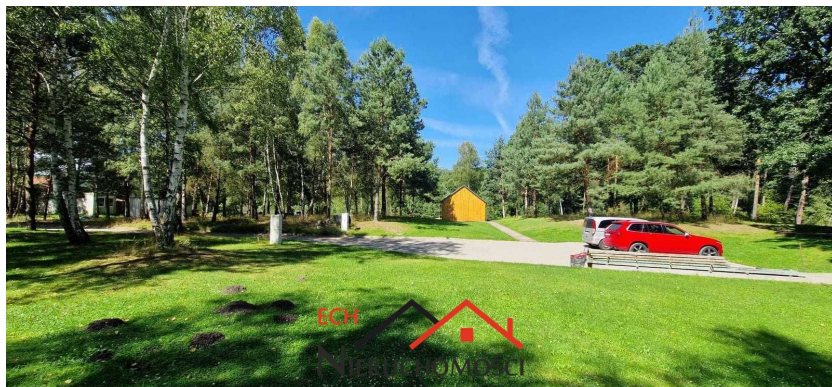

Mieszkania

Domy

Działki

Lokale

Sprzedaż

Wynajem

Kłodawa, Różanki - 280 000 zł

Rata kredytu*

tylko **1 503** zł

Powierzchnia

3225 m²

Cena/m²

87 zł

Powierzchnia działki

3225.00 m²

WYJĄTKOWA LOKALIZACJA- ZAMKNIĘTE OSIEDLE PRZY LESIE I STAWIE

Na sprzedaż działki budowlane położone na zamkniętym osiedlu kilku domków jednorodzinnych w Różankach w gminie Kłodawa.

Wyjątkowo urokliwa lokalizacja poprzez ukształtowanie terenu oraz bliskość lasu. Działki luźno porośnięte wiekowymi dębami oraz sosnami. Każda z działek z indywidualnym dostępem do stawu. Całość t

Dojazd do nieruchomości drogą asfaltową oraz wewnętrzna brukowaną, zamykaną bramą sterowaną pilotem.

Woda, gaz oraz prąd w drodze przy działkach lub na samej działce. Dla nieruchomości wydano warunki zabudowy.

Nieruchomość jedyna w swoim rodzaju, idealna dla osób ceniących sobie ucieczkę od zgiełku miasta, bliskość natury z jednocześnie szybkim dostępem do miasta.

Dostępne działki o powierzchni około:

3.225 m² w cenie 280.000 zł,

2.700 m² w cenie 300.000 zł,

3.500 m² w cenie 300.000 zł,

2.000 m² w cenie 280.000 zł,

1.700 m² w cenie 280.000 zł.