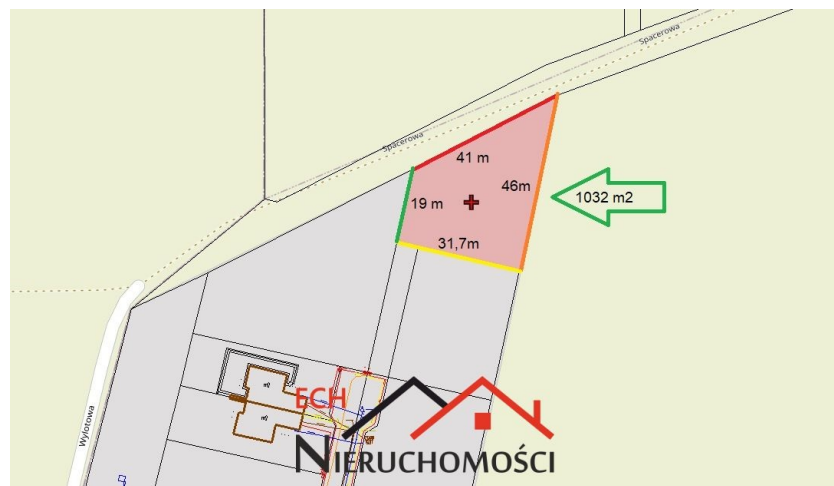

Mieszkania

Domy

Działki

Lokale

Sprzedaż

Wynajem

Deszczno, Osiedle Poznańskie - 134 000 zł

Rata kredytu* tylko **719 zł**

Powierzchnia 1032 m²

Cena/m² 130 zł

Powierzchnia działki 1032.00 m²

0% OFERTA ZWOLNIONA Z PROWIZJI DLA KUPUJACEGO 0%

Działka Budowlana na Osiedlu Poznańskim

Przedmiotem oferty jest atrakcyjna działka budowlana o powierzchni 1032 m², zlokalizowana w malowniczej i spokojnej okolicy Osiedla Poznańskiego w gminie Deszczno, tuż przy granicy administracyjnej z Gorzowem Wielkopolskim. Działka posiada dogodne połączenie z miastem, a dojazd do niej możliwy jest z dwóch stron – od ulicy Spacerowej oraz Lnianej, co zapewnia łatwy dostęp i komfortowe warunki do codziennego życia.

PARAMETRY GRUNTU:

- Powierzchnia: 1032 m²
- Wymiary: (zawarte w załączniku graficznym)
- Klasa gruntu: RV, RIVb
- Grunt stanowi własność, KW bez obciążeń
- Dostępne media: woda, prąd, kanalizacja, gaz, światłowód (w drodze)

Działka jest płaska, ogrodzona, z wykonanymi odwiertami geologicznymi, co daje pewność co do jakości gruntu. Kameralne położenie na skraju małego osiedla (w sąsiedztwie kilku domów) w otoczeniu terenów zielonych (pola) sprawia, że jest to idealne miejsce do budowy wymarzonego domu.

Dodatkowo, nieruchomość charakteryzuje się bardzo dobrą dostępnością do centrum Gorzowa Wielkopolskiego oraz Ciecierzyc. W okolicy znajduje się przystanek autobusowy, co zapewnia wygodne połączenia komunikacyjne z miastem i okolicznymi miejscowościami.

CENA DO NEGOCJACJI