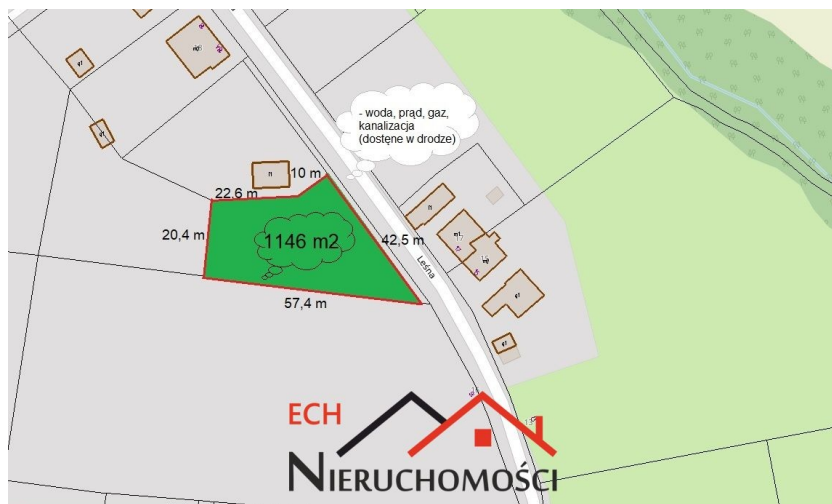

## Kłodawa - 199 000 zł

Rata kredytu\*

tylko **1 068** zł

Powierzchnia

1146 m<sup>2</sup>

Cena/m<sup>2</sup>

174 zł

Powierzchnia działki

1146.00 m<sup>2</sup>

Działka budowlana w Kłodawie.

Na sprzedaż działka budowlana o powierzchni 1146 m<sup>2</sup>, położona w Kłodawie przy ulicy Leśnej. Nieruchomość objęta miejscowym planem zagospodarowania przestrzennego, co zapewnia pewność i przejrzystość w zakresie możliwości zabudowy.

Parametry nieruchomości:

- Powierzchnia: 1146 m<sup>2</sup>
- Wymiary działki: dostępne w załączniku graficznym
- Klasa gruntu: RIVA
- Grunt stanowi pełną własność, księga wieczysta bez obciążeń
- Media: woda, prąd, kanalizacja oraz gaz (dostępne w drodze)

Plan Zagospodarowania Przestrzennego: Działka oznaczona w planie zagospodarowania jako 4MN, przeznaczona pod zabudowę mieszkaniową jednorodziną z usługami wbudowanymi.

Cena: do negocjacji

Serdecznie zapraszam do kontaktu i na prezentację nieruchomości.