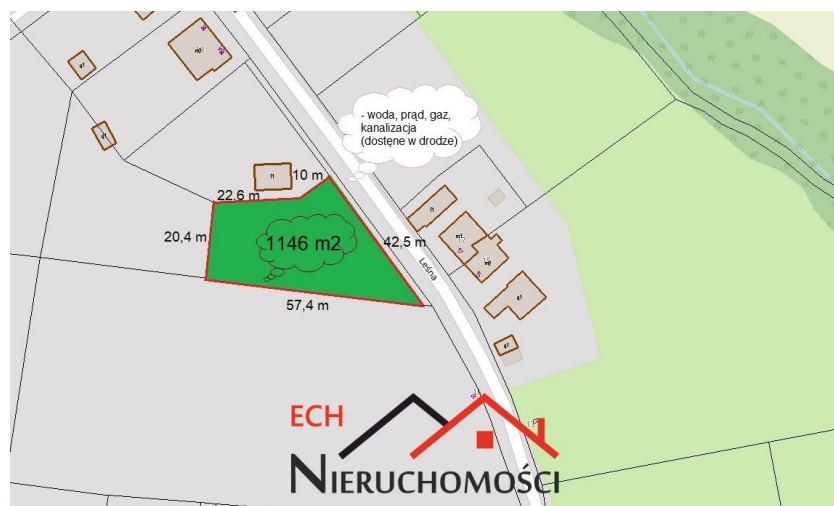

Mieszkania

Domy

Działki

Lokale

Sprzedaż

Wynajem

Kłodawa - 199 000 zł

Rata kredytu* tylko **1 068 zł**

Powierzchnia 1146 m²

Cena/m² 174 zł

Powierzchnia działki 1146.00 m²

Działka budowlana w Kłodawie.

Na sprzedaż działka budowlana o powierzchni 1146 m², położona w Kłodawie przy ulicy Leśnej. Nieruchomość objęta miejscowym planem zagospodarowania przestrzennego, co zapewnia pewność i przejrzystość w zakresie możliwości zabudowy.

Parametry nieruchomości:

- Powierzchnia: 1146 m²
- Wymiary działki: dostępne w załączniku graficznym
- Klasa gruntu: RIVA
- Grunt stanowi pełną własność, księga wieczysta bez obciążeń
- Media: woda, prąd, kanalizacja oraz gaz (dostępne w drodze)

Plan Zagospodarowania Przestrzennego: Działka oznaczona w planie zagospodarowania jako 4MN, przeznaczona pod zabudowę mieszkaniową jednorodzinną z usługami wbudowanymi.

Cena: do negocjacji

Serdecznie zapraszam do kontaktu i na prezentację nieruchomości.