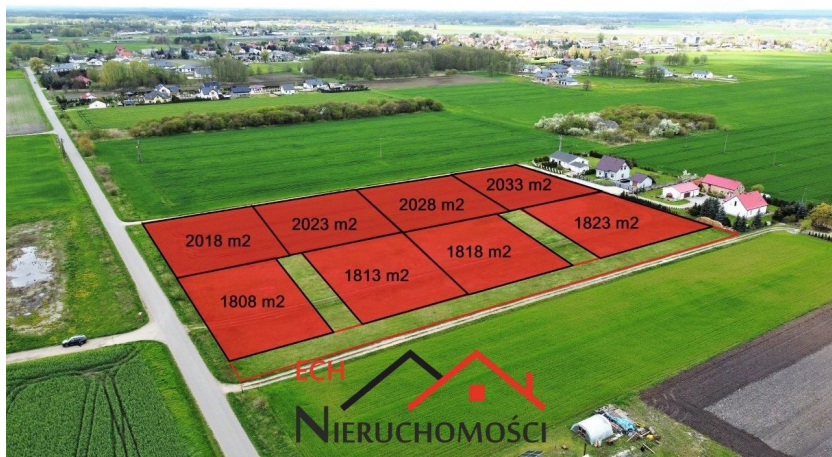

Mieszkania

Domy

Działki

Lokale

Sprzedaż

Wynajem

Deszczno - 142 832 zł

Rata kredytu*

tylko **767** zł

Powierzchnia

1808 m²

Cena/m²

79 zł

Powierzchnia działki

1808.00 m²

Przedmiotem oferty jest działka budowlana o powierzchni 1808 m² zlokalizowana w Deszcznie przy ulicy Topolowej, gmina Deszczno, oddalona około 12 km od Gorzowa Wielkopolskiego.

Działka w kształcie prostokąta, usytuowana na płaskim terenie, pasująca idealnie pod zabudowę domu jednorodzinnego.

Droga dojazdowa do nieruchomości asfaltowa.

Teren objęty planem zagospodarowania przestrzennego.

DOSTĘPNE DZIAŁKI :

- 180/2 - powierzchnia 1823 m²
- 180/3 - powierzchnia 1818 m²
- 180/4 - powierzchnia 11813 m²
- 180/5 - powierzchnia 1808 m²
- 180/6 - powierzchnia 2018 m²
- 180/7 - powierzchnia 2023 m²
- 180/8 - powierzchnia 2028 m²