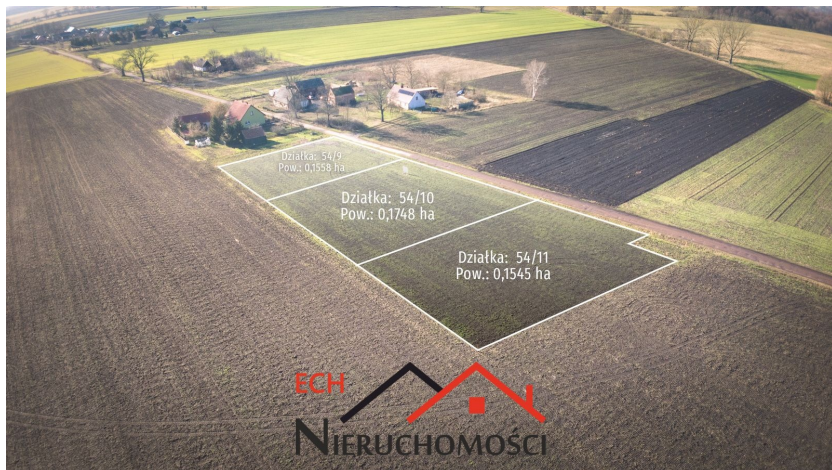

Mieszkania

Domy

Działki

Lokale

Sprzedaż

Wynajem

Krzeszyce - 89 000 zł

Rata kredytu* tylko **478 zł**

Powierzchnia	1545 m²

Cena/m²	58 zł

Powierzchnia działki	1545.00 m²

Przedmiotem oferty jest działka budowlana o powierzchni 1545 m² zlokalizowana w miejscowości Karkoszów, gmina Krzeszyce, powiat Sulęciński, oddalonej około 30 km od Gorzowa Wielkopolskiego, 27 km od Kostrzyna nad Odrą, 45 km od Słubic, 20 km od Sulęcina.

Działka w kształcie prostokąta, usytuowana na płaskim terenie, pasująca idealnie pod zabudowę domu jednorodzinnego.

Droga dojazdowa do nieruchomości utwardzona.

Dla działek została wydana decyzja nr 42/2022 o warunkach zabudowy dla inwestycji planowanej do realizacji obręb ewidencyjny numer 5 - Karkoszów, jednostka ewidencyjna 2 - Krzeszyce, polegającej na budowie trzech budynków mieszkalnych jednorodzinnych wraz z niezbędną infrastrukturą techniczną i zagospodarowaniem terenu.

DOSTĘPNE DZIAŁKI :

- 4/9 o powierzchni: 0,1558 ha
- 4/10 o powierzchni: 0,1748 ha
- 4/11 o powierzchni: 0,1545 ha

Sąsiedztwo nieruchomości stanowi zabudowa domów jednorodzinnych, otoczonych zielenią.