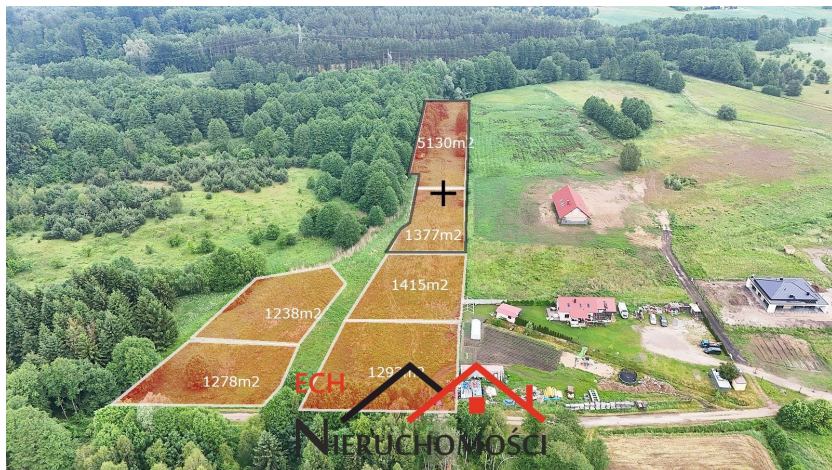

Mieszkania

Domy

Działki

Lokale

Sprzedaż

Wynajem

Kłodawa, Santocko - 141 500 zł

Rata kredytu*

tylko **760** zł

Powierzchnia

1415 m²

Cena/m²

100 zł

Powierzchnia działki

1415.00 m²

Na sprzedaż przepięknie położone działki o powierzchni od 1238 mkw. w cenie 100 zł za mkw. , położone w miejscowości Santocko .

Największa, składająca się z dwóch połączonych ze sobą gruntów, o łącznej powierzchni 6507 mkw., w cenie 500 000 złotych.

Dojazd drogą utwardzoną.

Media: prąd i woda w drodze. W sąsiedztwie zabudowa jednorodzinna oraz las.

Okolica o wysokich walorach przyrodniczo rekreacyjnych enklawa ciszy i spokoju, miejsce spacerów i relaksu.

Zaletami są: naturalne tereny oraz doskonała komunikacja do miasta (zaledwie 11 kilometrów do Centrum).

Działki z uchwalonym planem zagospodarowania przestrzennego obejmującym zabudowę mieszkaniową jednorodziną

Gorąco polecamy i zapraszamy na prezentację!