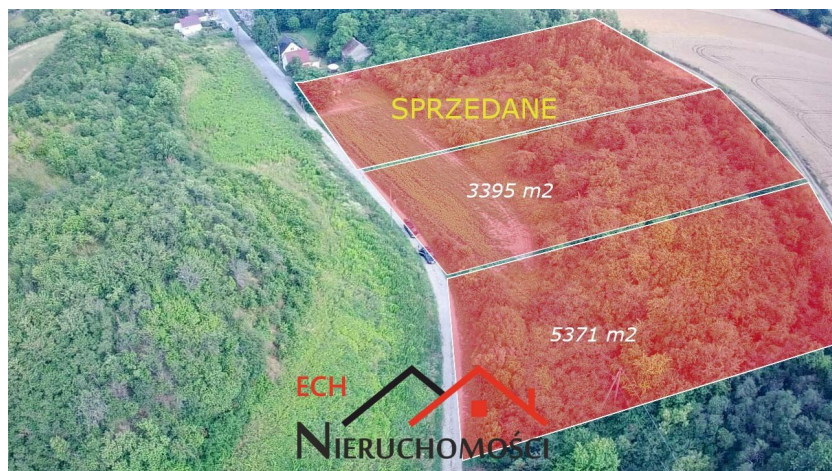

## Santok - 89 900 zł

Rata kredytu\* tylko **483 zł**

Powierzchnia 5371 m<sup>2</sup>

Cena/m<sup>2</sup> 17 zł

Powierzchnia działki 5371.00 m<sup>2</sup>

### Na sprzedaż 2 działki budowlane w Santoku!

KAŻDA W CENIE **89.900 zł!**  
ZA 1 SZT.

Masz plany na wybudowanie swojego domu marzeń? Szukasz dużej i ustawnej działki w spokojnej lokalizacji, a jednocześnie z dobrym dojazdem do miasta? Jeśli tak, to ta oferta jest dla Ciebie!

Ofertą sprzedaży są działki budowlane o powierzchni 3395 m<sup>2</sup> i 5371 m<sup>2</sup>, położone w Santoku - niewielkiej i urokliwej wsi w województwie lubuskim, w powiecie gorzowskim.

Działki przeznaczone pod budownictwo mieszkaniowe jednorodzinne, w planie zagospodarowania przestrzennego ujęte jako teren istniejącego i projektowanego mieszkalnictwa jednorodzinnego

Dojazd do działki jest drogą utwardzoną, a w niedalekiej odległości znajduje się główna droga asfaltowa.

Działka jest idealna dla osób szukających ciszy, spokoju i harmonii z naturą. W okolicy są piękne krajobrazy, pola, łąki i lasy, które zapewniają świeże powietrze i relaks. Jednocześnie nie trzeba rezygnować z udogodnień cywilizacji - w pobliżu są sklepy, szkoły, przychodnie i inne usługi.