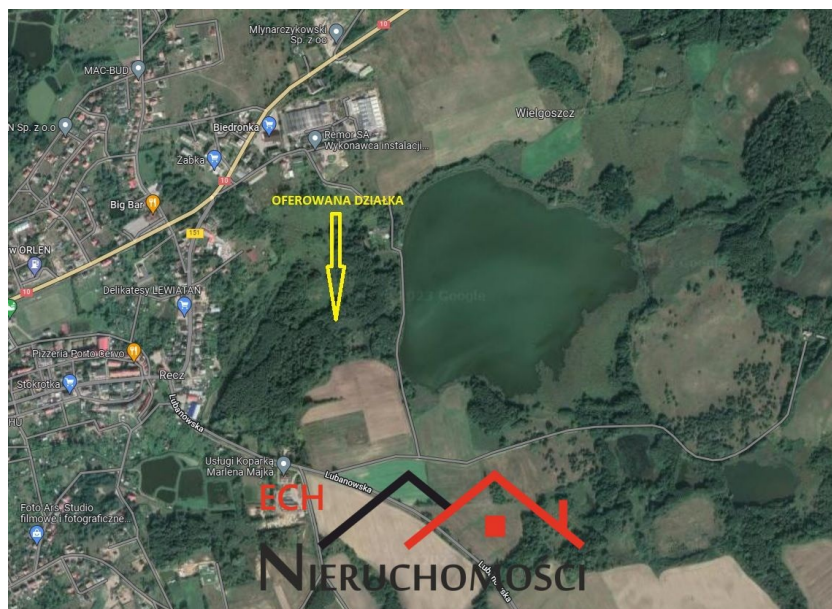

Mieszkania

Domy

Działki

Lokale

Sprzedaż

Wynajem

Recz - 179 000 zł

Rata kredytu* tylko **961 zł**

Powierzchnia 37859 m²

Cena/m² 5 zł

Powierzchnia działki 37859.00 m²

Na sprzedaż działka rolna położona nad jeziorem w Reczu powiat Choszczno. Działka ma powierzchnię 3,78 hektara i jest położona na przedmieściach Recza w odległości 50 metrów od jeziora, od strony północnej naturalną granicę wyznacza rzeka Reczanka. Najbliższe zabudowania w odległości 150 metrów. Odległość od drogi asfaltowej 270 metrów.

Działka jest w większości zadrzewiona, klasoużytek N. Nie jest objęta planem zagospodarowania przestrzennego.

Link do działki: <https://choszczenski.e-mapa.net/?ParcelsForSale=320206_4.0008.194/5>

Zapraszam na prezentację nieruchomości.