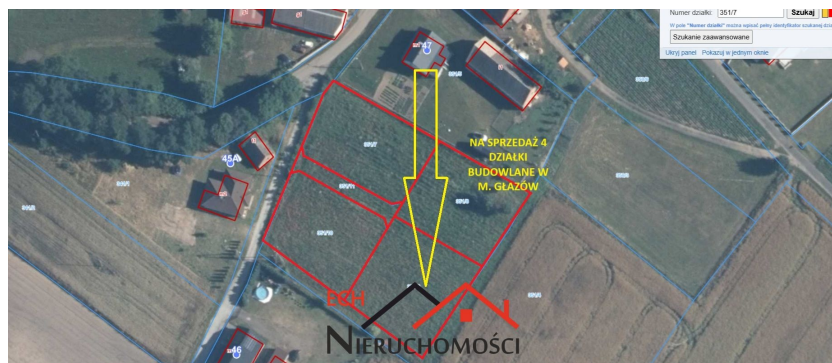

Mieszkania

Domy

Działki

Lokale

Sprzedaż

Wynajem

Myślibórz, Głazów - 109 000 zł

Rata kredytu*

tylko **585 zł**

Powierzchnia

1231 m²

Cena/m²

89 zł

Powierzchnia działki

1231.00 m²

Na sprzedaż 4 działki budowlane uzbrojone, obręb Głazów, gmina Myślibórz, powiat myśliborski.

Działki posiadają wydane warunki zabudowy na budowę domów jednorodzinnych wolnostojących.

- działka nr 351/7 o pow.1130 m²
- działka nr 351/8 o pow.1092 m²
- działka nr 351/9 o pow.1231 m²
- działka nr 351/10 o pow.1065 m²
- działka nr 351/11 o pow. 215m² (droga wewnętrzna)

Działki są uzbrojone w wodociąg, który znajduje się w drodze wewnętrznej.

Więcej informacji w biurze.

Serdecznie zapraszamy na prezentację.