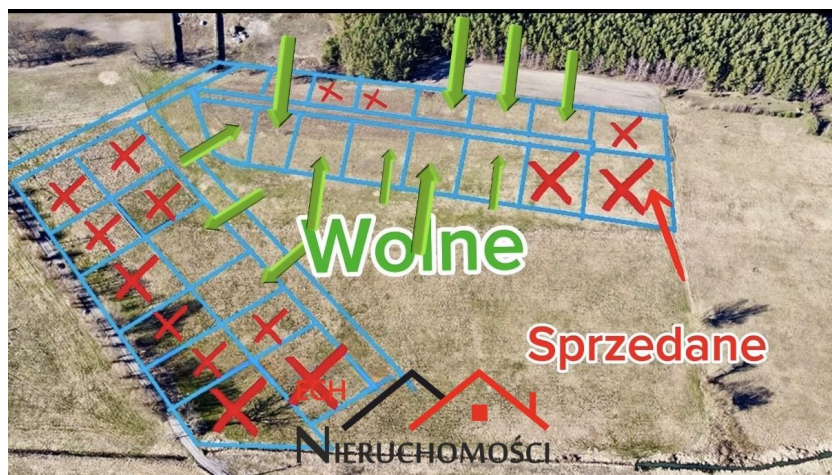

## Witnica, Mościczki - 44 685 zł

Rata kredytu\* tylko **240 zł**

Powierzchnia 993 m<sup>2</sup>

Cena/m<sup>2</sup> 45 zł

Powierzchnia działki 993.00 m<sup>2</sup>

DO SPRZEDAŻY 11 DZIAŁEK W MOŚCICZKACH PRZY ŚCIANIE LASU

POLECAMY do sprzedaży ATRAKCYJNIE POŁOŻONE DZIAŁKI PRZY ŚCIANIE LASU zlokalizowane w miejscowości Mościczki, gminie Witnica.

Miejscowość ta oddalona jest 30 km od Gorzowa, 15 km od Kostrzyna nad Odrą.

Została wydana decyzja o warunkach zabudowy na budowę domów wolnostojących wraz z infrastrukturą techniczną.

DOSTĘPNE DZIAŁKI:

2 działki o powierzchni po 1400 m<sup>2</sup> po 39 zł/m<sup>2</sup>

działki przy ścianie lasu o powierzchniach od 993 m<sup>2</sup>, 1029 m<sup>2</sup>, 1062 m<sup>2</sup>, 1081 m<sup>2</sup>, 1093 m<sup>2</sup>, 1194 m<sup>2</sup>, 1242 m<sup>2</sup>- po 45 zł/ m<sup>2</sup> każda

W ramach infrastruktury technicznej ustala się budowę ujęcia własnego wody(studnia), budowa bezodpływowego zbiornika ścieków z dopuszczeniem budowy przydomowej oczyszczalni ścieków.

Działki o kształcie kwadratu i trzy w kształcie nieregularnym, położone na płaskim terenie.